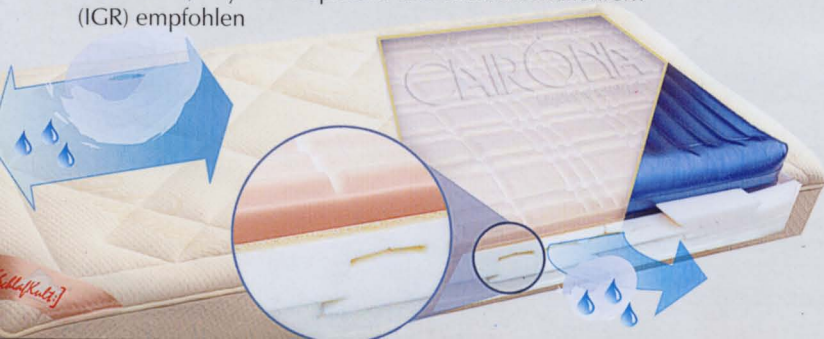

## DAS GENIALE LUFTBETT VIDairFLEX® – AIR TO RELAX

Erholsames  
druckfreies Schlafen!  
Optimaler Liegekomfort!  
Federleicht!  
Ohne Strom! Keine Wartung!

- Luftbetten von VIDairFLEX® und CAIRONA®
  - Flechtkernmatratzen von Joka
  - SENSOflex® loft mit Fiberglasfederung von Rummel
  - Kaltschaummatratzen von Röwa
- Dazu abgestimmte Unterfederungen.

**Alle ohne Metall!**

**SENSOflex®**  
SCHLAFSYSTEM  
**loft**

Das ECS-Verfahren (Ergonomic Composit-Spring) beruht auf dem Einsatz einer hochtechnischen, metallfreien Spiralfeder als tragendes, stützendes sowie anpassungsfreudiges Element in unseren SENSOflex® loft-Matratzen und -Unterfederungen. Empfohlen von der Interessensgemeinschaft der Rückenschullehrer/innen e.V. (IGR)

**CAIRONA®**  
luftgefederte Schlafsysteme

- Automatische Körperanpassung
- Optimale Druckverteilung durch doppelwandiges 25-Zonen Luftkammernsystem
- Individuell einstellbarer Härtegrad
- Geeignet zur Prophylaxe von Rückenbeschwerden
- Von Ärzten, Physiotherapeuten und Rückenschullehrern (IGR) empfohlen

Und Sie liegen richtig.

Joka Flexinet®-Matratzen – empfohlen von der Interessensgemeinschaft der Rückenschullehrer/innen e.V. (IGR):

- Hervorragende Stützeigenschaften
- Wirksame Regeneration
- Hohe Punktelastizität
- Hohe Luftdurchlässigkeit